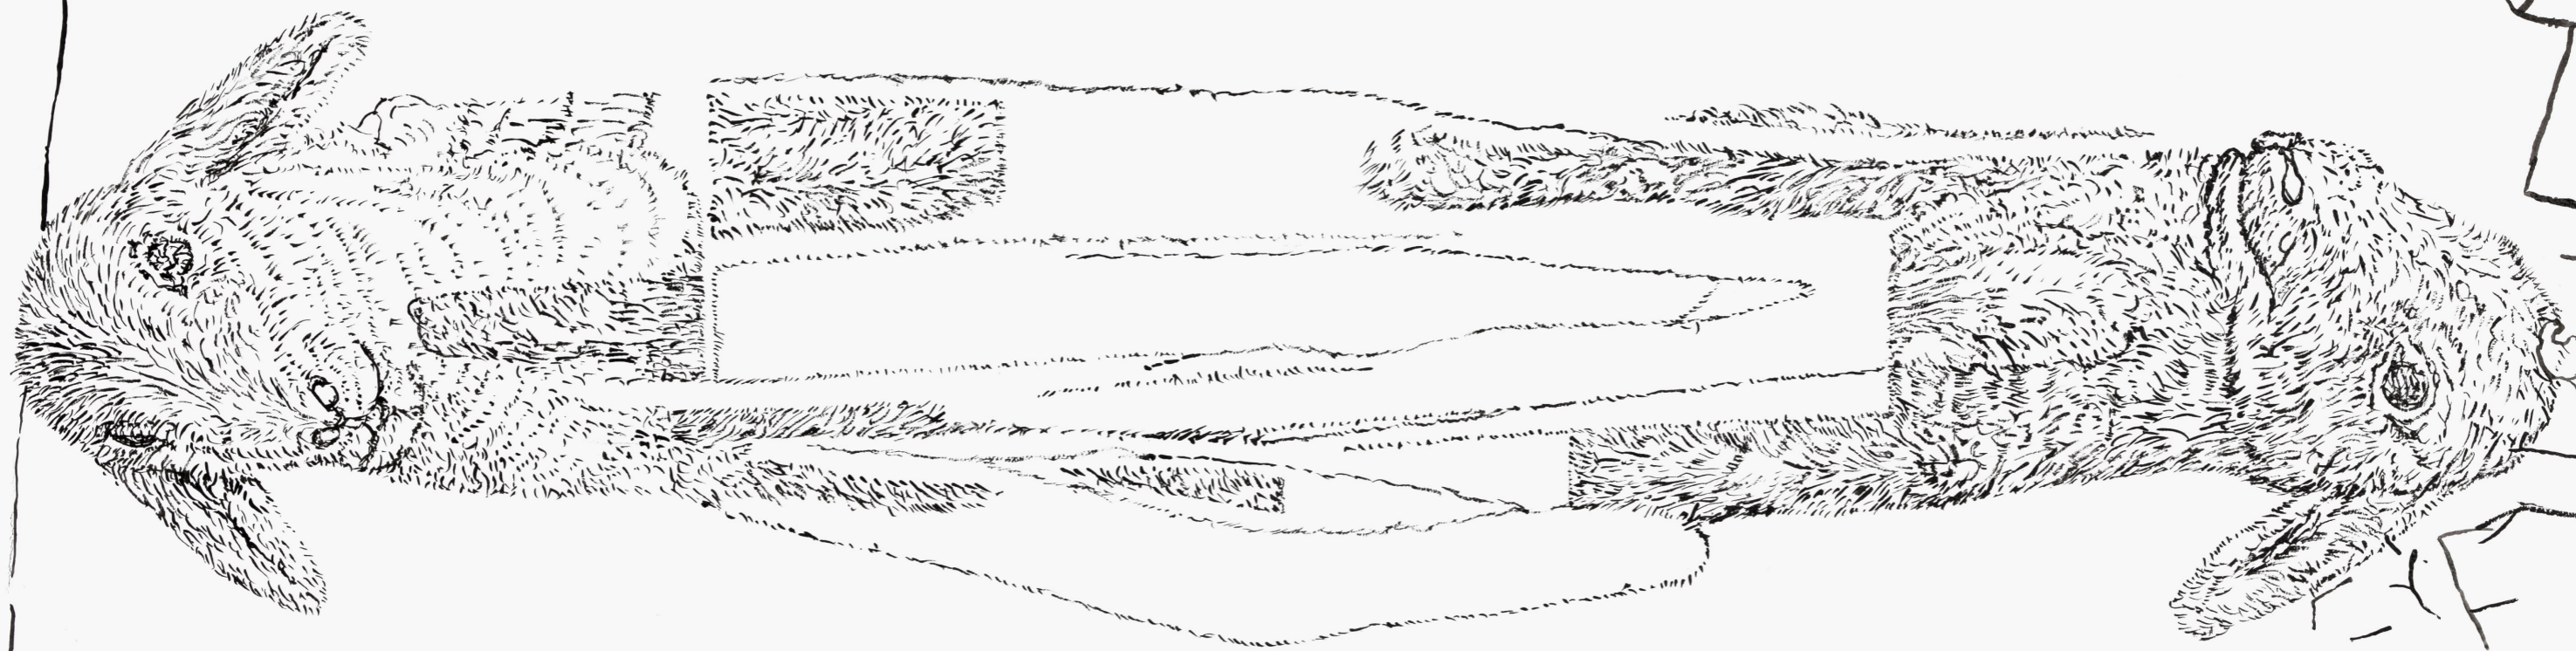

WOLKENSCHLAG

Wandprojekt, Zeichnungen und Hochdrucke aus 2021 und 2022

Begrüßung: N.N.

Einführung: Die Künstler im Gespräch über den Entstehungsprozess der Wandzeichnung

Abbildung: Bettina van Haaren und Wolfgang Folmer, Wandzeichnung
„Wolkenschlag“, Juni - September 2022, Acryl auf Dispersion, 2,90 x 9,30 m

am 1. Samstag im Monat: 11 - 14 Uhr

Bettina van Haaren, Wolfgang Folmer, „Wolkenschlag“, Juni - September 2022, Acryl auf Dispersion, 2,90 x 9,30 m

200