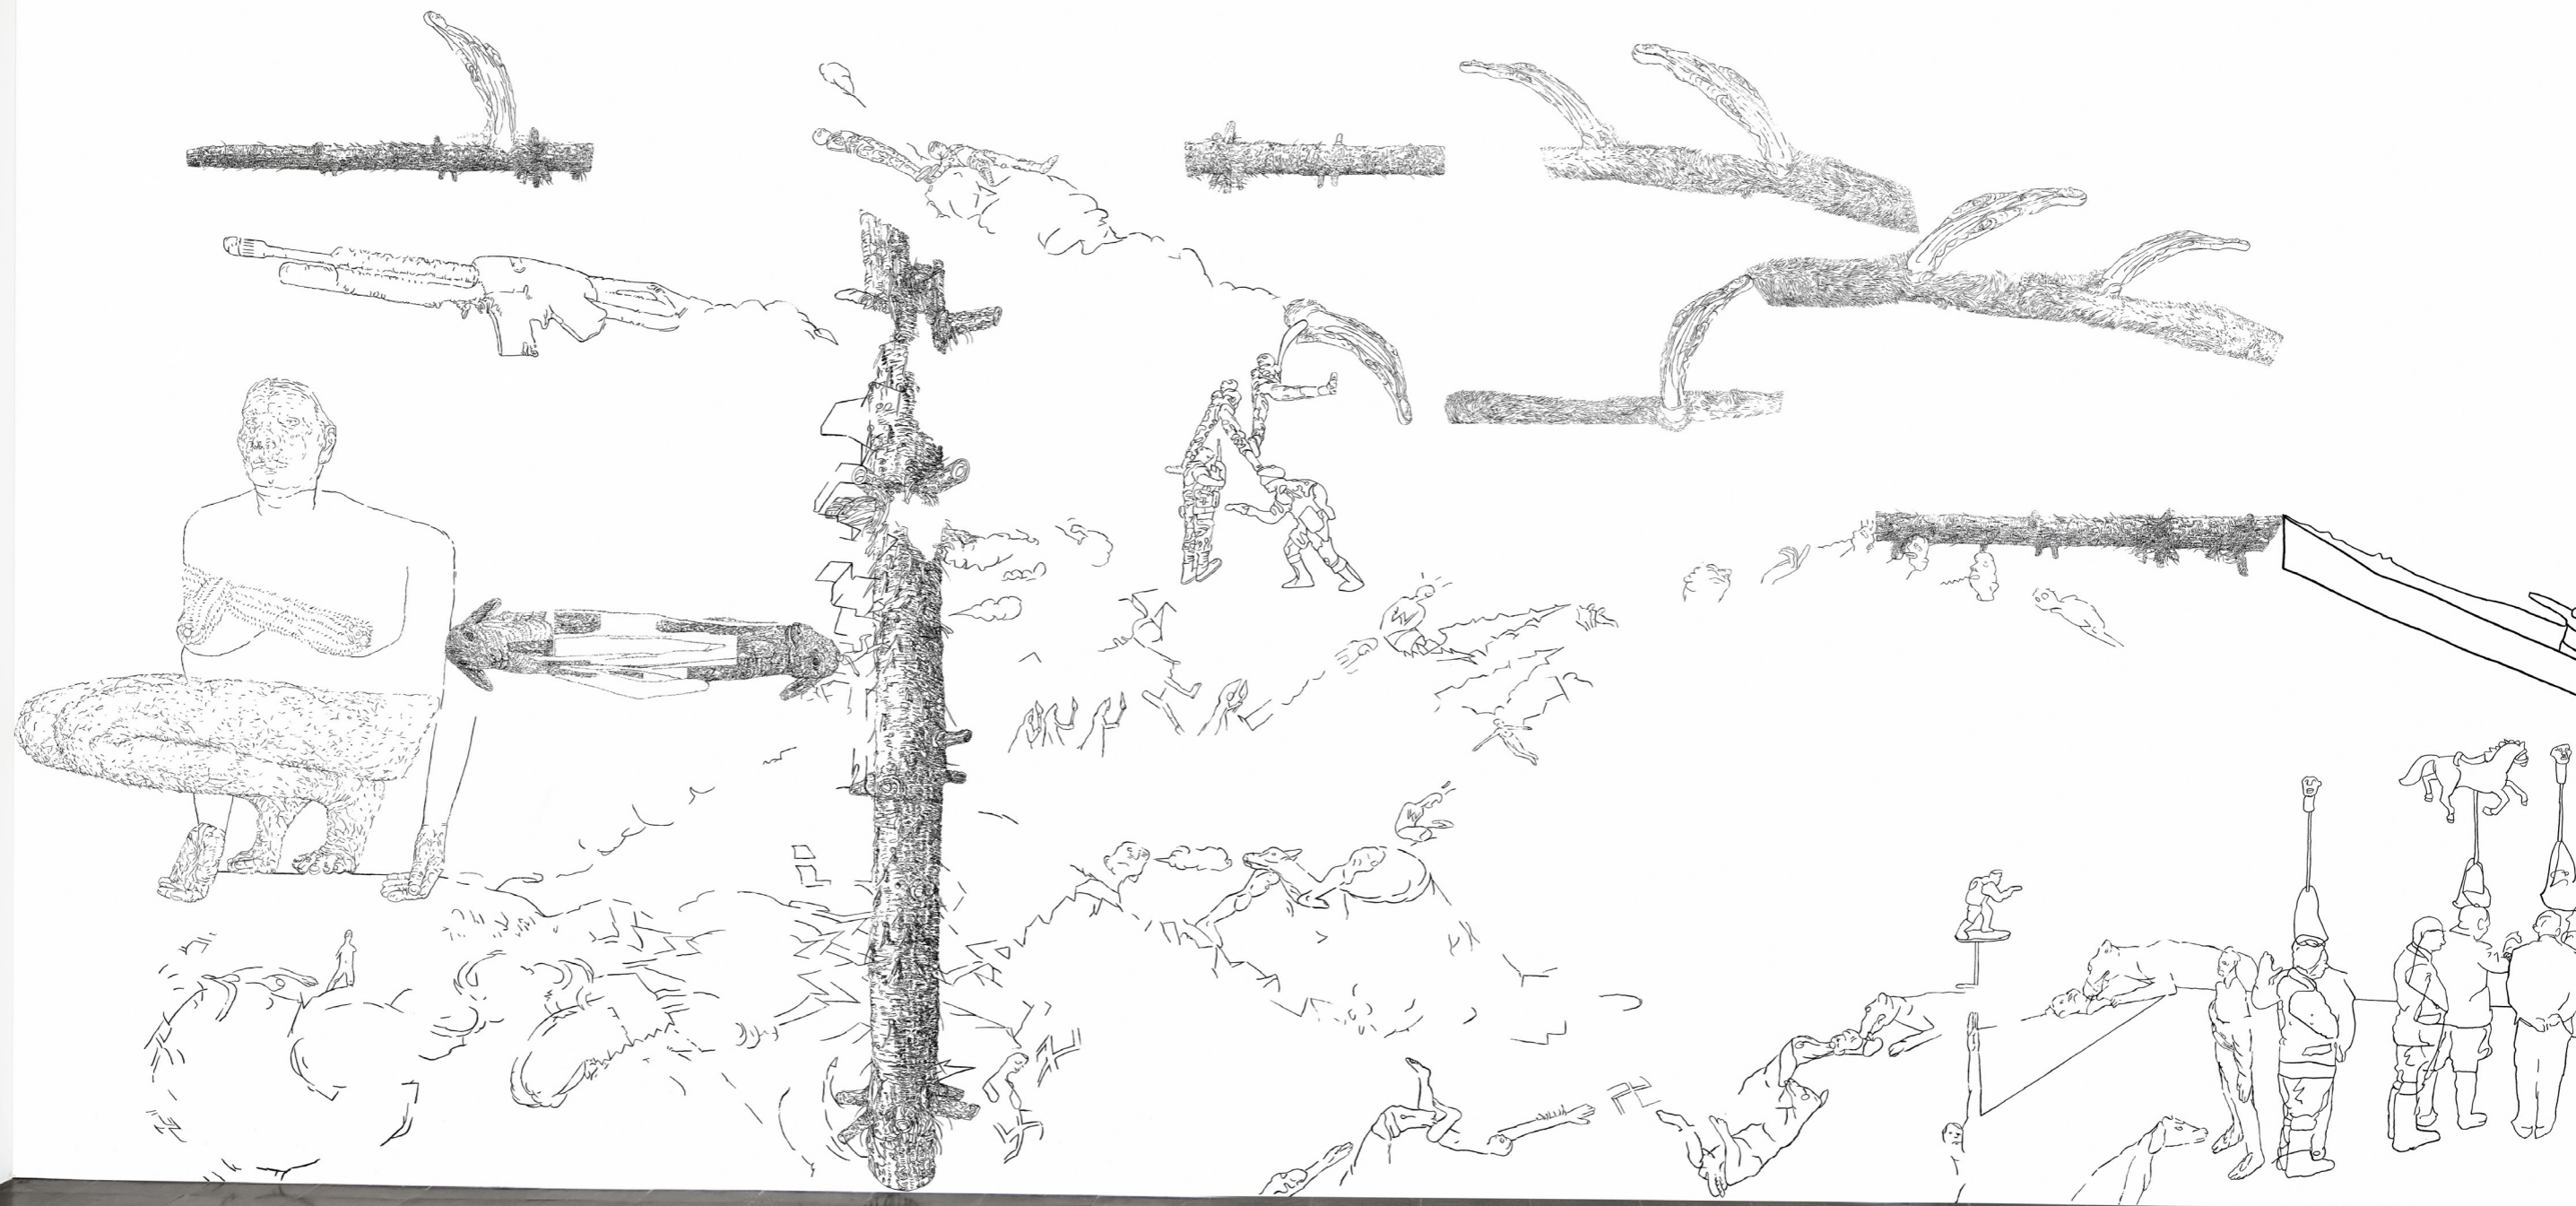

WOLKENSCHLAG

Wandprojekt, Zeichnungen und Hochdrucke aus 2021 und 2022

Begrüßung: N.N.

Einführung: Die Künstler im Gespräch über den Entstehungsprozess der Wandzeichnung

Abbildung: Bettina van Haaren und Wolfgang Folmer, Wandzeichnung
„Wolkenschlag“, Juni - September 2022, Acryl auf Dispersion, 2,90 x 9,30 m

Ausstellungsbeginn und Eröffnung

Donnerstag, 8. September 2022

19 - 21 Uhr

Ausstellungsdauer

9. September - 1. Oktober

Öffnungszeiten

während der regulären Ausstellungsdauer

Mittwoch - Freitag: 15 - 19 Uhr

am 1. Samstag im Monat: 11 - 14 Uhr

Bettina van Haaren, Wolfgang Folmer, „Wolkenschlag“, Juni - September 2022, Acryl auf Dispersion, 2,90 x 9,30 m

200